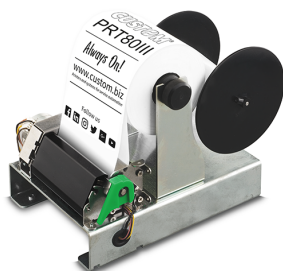

FICHA TÉCNICA

Método de impressão	Térmica com cabeça fixa
Número de dots	8 dots/mm
Resolução	203 dpi
Velocidade de impressão (mm/s)	140 mm/s
Jogo de caracteres	Internacionais (configuração padrão), Chinês, Coreano
Códigos de barras suportados	UPCA, UPCE, EAN13, EAN8, CODE39, ITF, CODABAR, CODE93, CODE128, CODE32, PDF417, DATAMATRIX, AZTEC, QRCODE
Formato de impressão	Altura/largura de 1 a 8, negrito, negativo, sublinhado, itálico
Direção de impressão	Reto, 90°, 180°, 270°
Largura do papel	80 mm
Gramatura do papel	de 58 a 80 g/m²
Espessura do papel	de 63 a 80 µm
Dimensões da bobina	Ø 100 mm máx.
Emulação	CUSTOM/POS, PRT80, CUSTOM TPT
Interfaces	RS232+USB
Buffer de dados	16 KB
Memória flash	1 MB interna, 4 MB externa (dos quais 1 MB disponível para o usuário)
Memória RAM	128 kB interna, 8 MB externa
Memória gráfica	6 logotipos 608 x 215
Drivers	Windows® (32/64 bits) – apenas a pedido WHQL e instalação silenciosa; Android™
Tool software	PrinterSet, CustomPowerTool, Status Monitor
Alimentação	24 Vcc± 10%
Consumo médio	1,2A (12,5% dots acesos)
MTBF	122.000 horas (placa eletrônica)
Vida útil da cabeça	50 km/100 milhões de impulsos
Temperatura de funcionamento	+0°C - +50°C
Dimensões	210(C) x 178,5(A) x 136(L) mm
Peso	1,55 Kg

MODELOS

915KW010100300

PRINTERS PRT80III USB RS232 AV