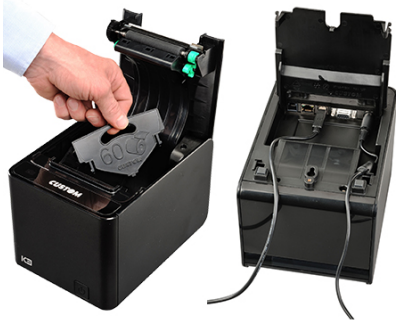

# K3 F

Custom

K3 F Custom

K3 F

wi-fi )

K3 F

??

- Wi-Fi
- 400MHz
- RS232+USB+
- :280 /
- 200dpi
- 80 , 60 ( )
- 55 90
- 100
- 1.000.000
- MTBF:200Km
- (QRCODE)
- ,
- DGFE SD CARD
- /
- Custom ,XON-XOFF, UAP
- ( )

???

- /
- LED
- 

??

- WI-FI
- KB30 USB

????

?????

100 Mhz

SD Card SLC Industrial "long life" 3.000.000 ( 600 )

DGFE SD CARD

K35-USB

XD QD : LCD 2X20 led

80mm

280 /

RS232 USB

30

30