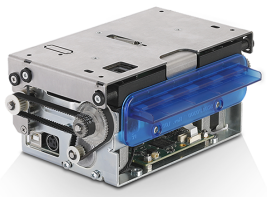

????

????

	A6		CIS						
	SCANNER A6 MSR					CIS MICR			
	SCANNER A6 MSR US					CIS MICR			
	Windows® 32/64	--	WHQL						
	Linux 32/64								
Windows	. Win32	.NET	CuDoubleSidedScannerAPI						
	480 Mbit/s USB	USB2.0							
	32MB								
	2MB								
			CIS						
	100dpi	150dpi	200dpi	250 dpi,	300dpi				
	RGB	636nm	525nm	460nm					
	8	24							
	400mm/	300dip							
	70mm								
	3000mm								
	108mm								
	.bmp	.jpeg	.png	.raw	.tiff	.tiff CCITT3	.tiff CCIT4	.tiff RLE	.tiff LZW
	108mm								
	50g/m2	200g/m2							
	24Vdc±10%								
	1 A								
	0°C	+50°C							
	115	x 76.1	x 166.5	mm					
	152.5	x 137.5	x 166.5	mm,					
	1Kg								

??

993LV010300200
SCANNER A6 FRONT REAR USB
MSR

993LV010500200
SCANNER A6 FRONT REAR MSR
ULTRASONIC